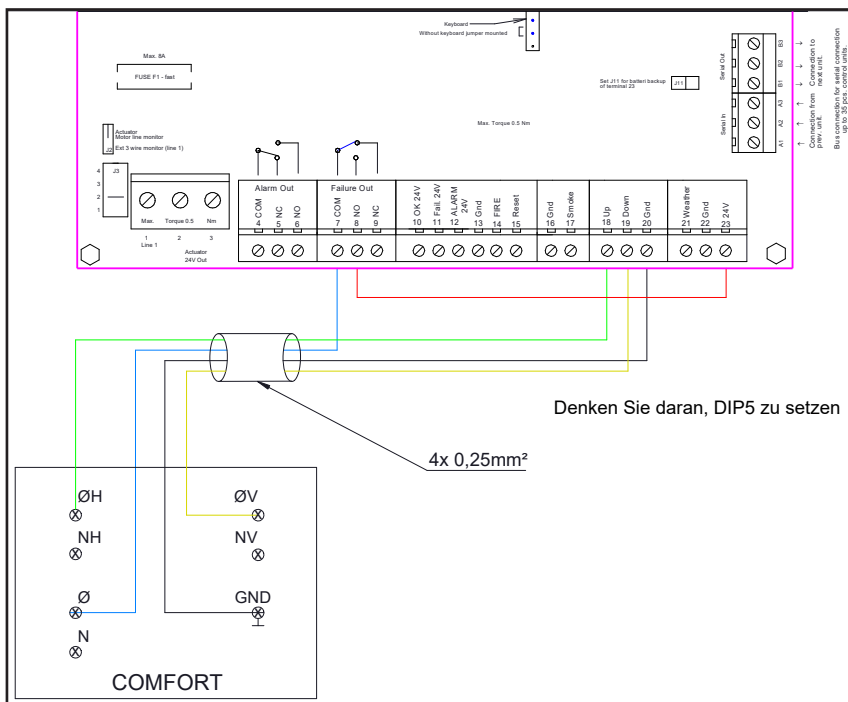

Der Schalter wird standardmäßig mit einem Sockel für die Wandmontage geliefert.

Masse: 50 x 50 x 40 mm.

SV Zentrale

SVL Zentrale

SVM Zentrale

SVM EI Zentrale