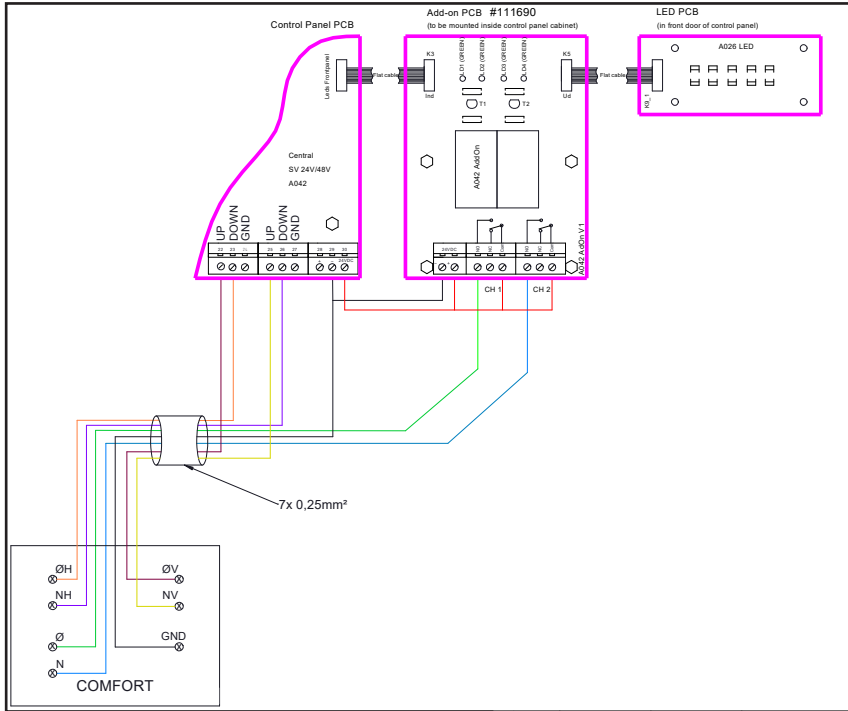

#111943

#111944

Lüftungstaster, Type FUGA
mit Öffnungsanzeige

Lüftungstaster mit Öffnungsanzeige, Type FUGA

MANUELLE STEUERUNG DER LÜFTUNG

Schalter mit Öffnungsanzeige zur manuellen Bedienung der Komfortlüftung, z.B. in Verbindung mit 24V Brand- und Rauchabzugsanlagen.

Der Schalter wird standardmäßig mit einem Sockel für die Wandmontage geliefert.

Masse: 50 x 50 x 40 mm.

SV Zentrale

SVL Zentrale

SVM Zentrale

SVM EI Zentrale