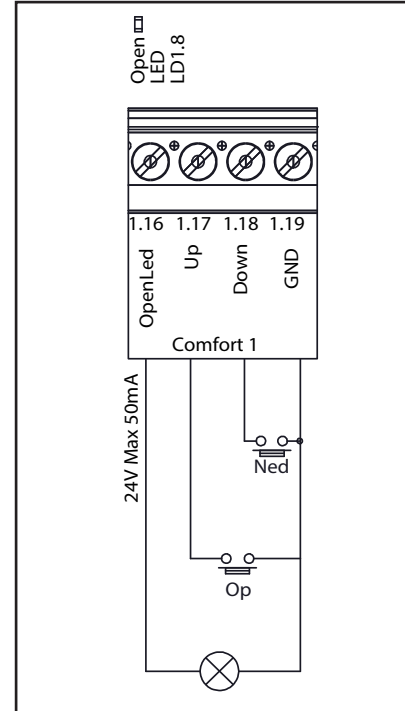

#111943

#111944

Lüftungstaster, Type FUGA
mit Öffnungsanzeige

Lüftungstaster mit Öffnungsanzeige, Type FUGA

MANUELLE STEUERUNG DER LÜFTUNG

Schalter mit Öffnungsanzeige zur manuellen Bedienung der Komfortlüftung, z.B. in Verbindung mit 24V Brand- und Rauchabzugsanlagen.

Der Schalter wird standardmäßig mit einem Sockel für die Wandmontage geliefert.

Masse: 50 x 50 x 40 mm.

SV Zentrale

SVL Zentrale

SVM Zentrale

SVM EI Zentrale