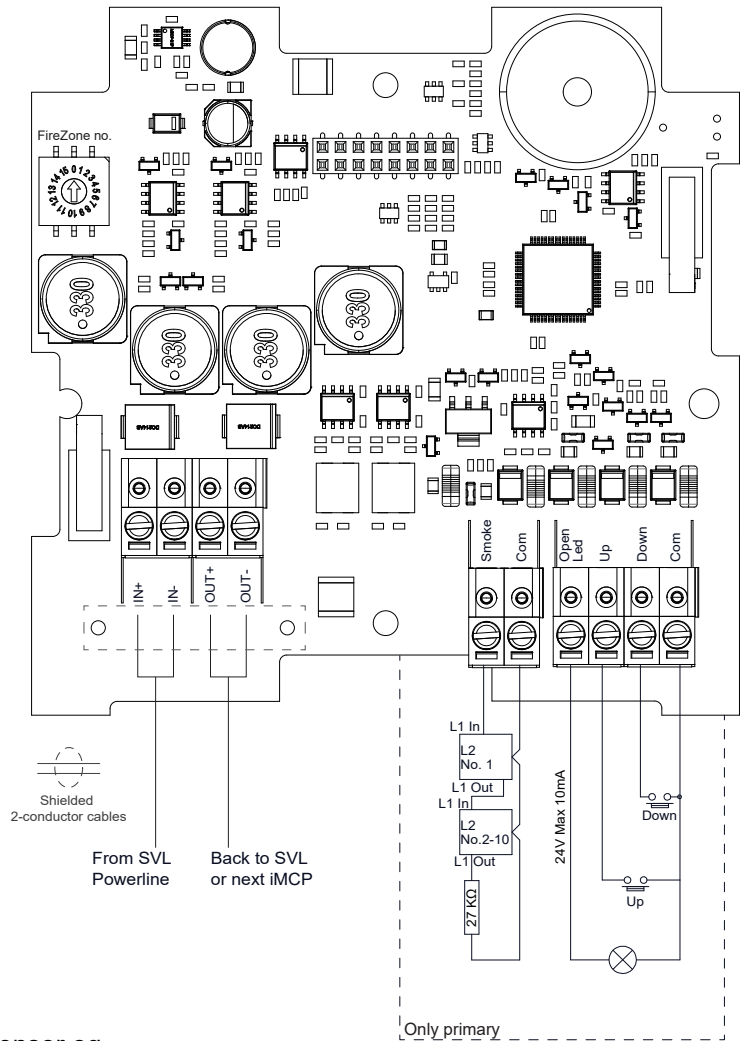

Intelligent Brandmands Prioritets Tryk iFPS for SVL Styrecentraler

HURTIG MONTERING OG NEM BETJENING

Prioritetes trykket er nemt at installere og betjene. Det er udviklet til kun at blive brugt sammen med **Actulux SVL Styrecentraler**.

Enheden har højeste prioritet og vil tillade brandmænd at tilsidesætte eventuelle andre alarm aktiviteter.

INDIKATION PÅ FRONT PANEL (LYSDIODER):

- Grøn Ok LED = den aktuelle zone er ok.
- Gul Fejl LED = den aktuelle zone er i fejl.
- Rød Alarm LED = den aktuelle zone er i alarm.
- Blå LED = røglemmen er åben eller lukket.

Åbn/luk-indikationen kan også ses på komforttrykket med indbygget LED:

- Varenr. 111943: 1 zone
- Varenr. 111944: 2 zoner

RESET er mulig direkte på prioritets trykket.

BETJENINGSVEJLEDNING

- “OPEN”-knappen indstiller zonen til åbentilstand.
- Hvis styrecentralen ikke allerede er i brandtilstand, vil den herefter gå i brandtilstand.
- “CLOSE”-knappen indstiller zonen i lukketilstand i 180 sek. og zonen forbliver i brandtilstand.

En drejekontakt indstiller prioritet trykkets brandzone. På den primære version, er signal for input for røg/varme sensor og komforttryk tilgængelige.

SPECIFIKATIONER

Funktion: Manual override of alarm to open or close smoke vent, buzzer

LED-indikation: "ok"(grøn), "fejl" (gul), "alarm aktiveret" (rød), røglem åben (blå)

Størrelse: 125 mm x 125 mm x 36 mm (B x H x D)

Farver: Orange, Grå

Comfort: Unlimited number of mechanical comfort switches without LED indication - max. 10 pcs. with LED indication (max. 10 mA)

Detector (smoke/heat) input with line detection / Max. power consumption for detectors = 1 mA ≈ approx. 10 detectors

Tæthedegrad: IP30

Forbrug ved fejl: 5 mA

Varenr.: 511932 (Orange) Primær med røg- og komfortsignal

Varenr.: 511931 (Grå) Primær med røg- og komfortsignal

Varenr.: 511952 (Orange) Sekundær uden røg- og komfortsignal

Varenr.: 511951 (Grå) Sekundær uden røg- og komfortsignal