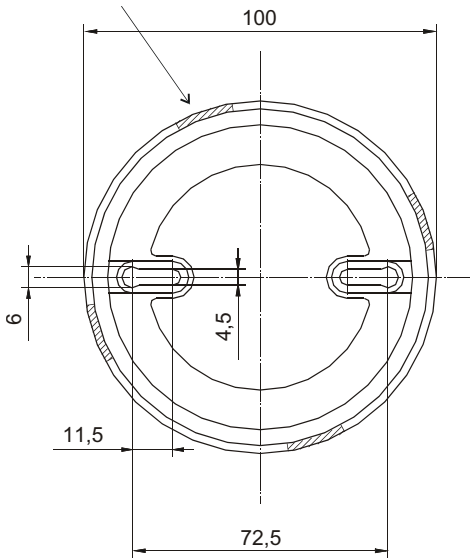

KABELGENNEMFØRING