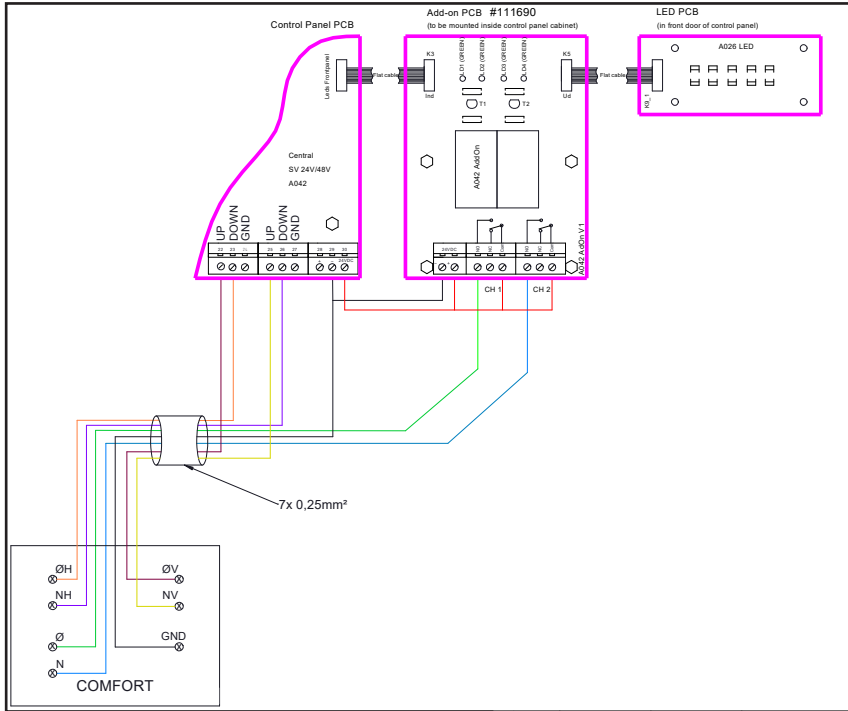

Komfortventilationstryk med åben indikation, Type FUGA

MANUEL BETJENING AF KOMFORTVENTILATION

Betjeningstryk med åben indikation for manuel betjening af komfortventilation f.eks. i forbindelse med 24V brand- og røgventilations-anlæg.

Betjeningstrykket leveres som standard med underlag til vægmontage.

Dimensioner: 50 x 50 x 40 mm

SV Styrecentral