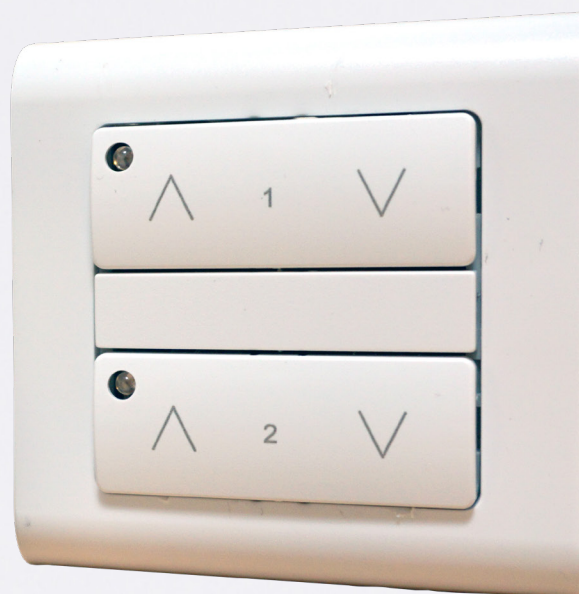

#111943

#111944

**Komfortventilationstryk, Type FUGA**  
med åben indikation

### MANUEL BETJENING AF KOMFORTVENTILATION

Betjeningstryk med åben indikation for manuel betjening af komfortventilation f.eks. i forbindelse med 24V brand- og røgventilations-anlæg.

Betjeningstrykket leveres som standard med underlag til vægmontage.

Dimensioner: 50 x 50 x 40 mm