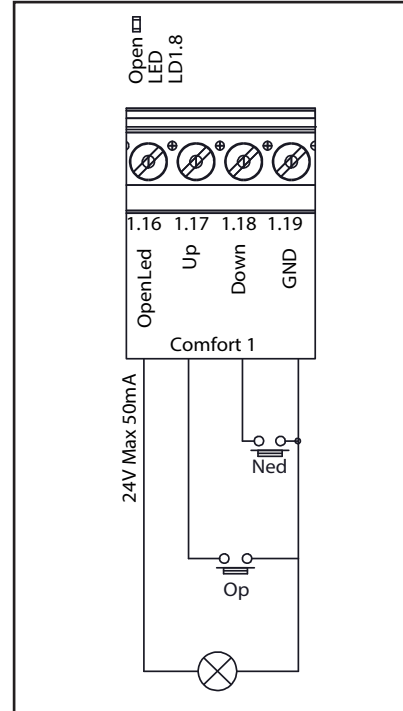

SVL Styrecentral