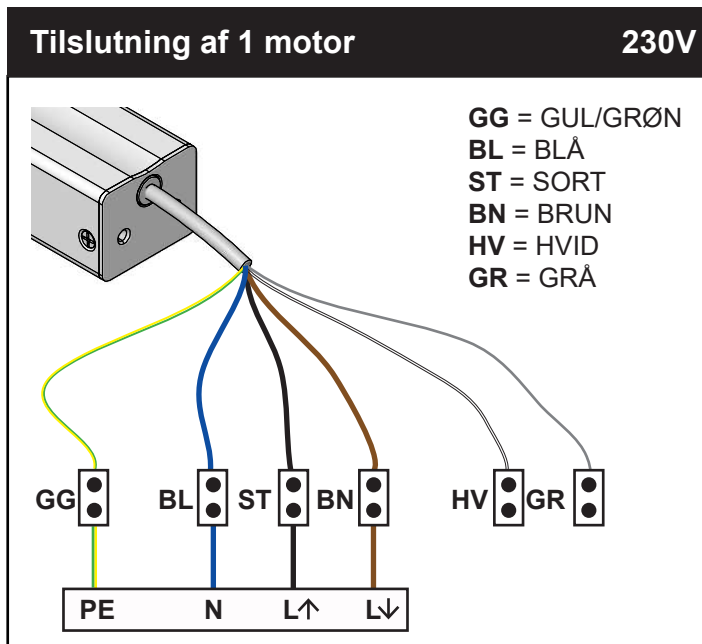

HCVA KÆDEMOTOR

DATABLAD
#211487

Elektrisk vinduesåbner til tag og facade
Type: **HCVA**

ELEKTRISK TILSLUTNING

- Forsyningsspænding **230V**
- Skal jordforbindes forskriftsmæssigt (**PE**)
- Må kun tilsluttes af autoriseret personale!
- Det er nødvendigt at sikre sig at ingen personer er i nærheden når motor og vindue åbner eller lukker, da der er mulighed for klemnings fare!
- Brug kun motorene i tørre omgivelser!
- Regnsensor anbefales når komfortåbning er mulig.
- Entreprenøren eller den projektansvarlige er forpligtet til at lave en risikovurdering.

FORSYNING

SORT og BRUN (L)

Retning	↑	↓
Farve	SORT	BRUN

GUL/GRØN
PE

BLÅ
N

HVID OG GRÅ

Bruges til kommunikation og skal sammenkobles ved synkrodrift af 2-4 motorer.
Synkrodrift kræver programmering fra Actulux eller programmering via PMD Tool

HCVA KÆDEMOTOR

DATABLAD
#211487

Elektrisk vinduesåbner til tag og facade
Type: **HCVA**

TEKNISKE DATA

Strømforsyning	190-250VAC/50 HZ Max 13A
Forbrug	0,5 A/230VAC
Låsekraft	2500 N
Levetid	>11.000 dobbeltslag
Nomineret forbrug	30% v. 10 min. køretid
Tæthedsklasse	IP32
Temperaturområde	-25°C ~ +75°C

2 hastigheder	Komfort (støjsvag)/ABV < 60 sek.
Soft Close	Reduceret lukkekraft 50 mm/200 N
Standardfarve	Hvid (RAL 9010)
Kabellængde	2,5 m silikonekabel

Testet i overensstemmelse med EN 12101-2, EN 50130-4.