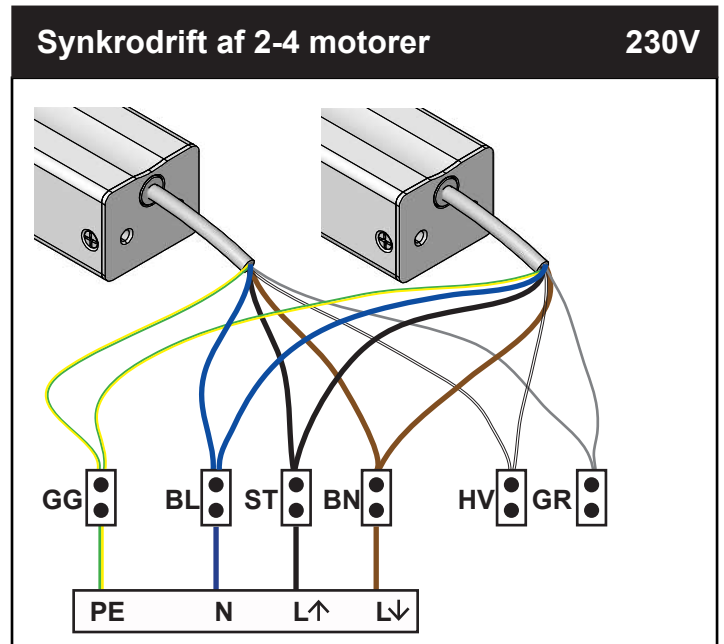

HCVA KÆDEMOTOR

DATABLAD
#211487

Elektrisk vinduesåbner til tag og facade
Type: **HCVA**

ELEKTRISK TILSLUTNING

- Forsyningsspænding **230V**
- Skal jordforbindes forskriftsmæssigt (**PE**)
- Må kun tilsluttes af autoriseret personale!
- Det er nødvendigt at sikre sig at ingen personer er i nærheden når motor og vindue åbner eller lukker, da der er mulighed for klemnings fare!
- Brug kun motorene i tørre omgivelser!
- Regnsensor anbefales når komfortåbning er mulig.
- Entreprenøren eller den projektansvarlige er forpligtet til at lave en risikovurdering.

FORSYNING

SORT og BRUN (L)

Retning	↑	↓
Farve	SORT	BRUN

GUL/GRØN
PE

BLÅ
N

HVID OG GRÅ

Bruges til kommunikation og skal sammenkobles ved synkrodrift af 2-4 motorer.
Synkrodrift kræver programmering fra Actulux eller programmering via PMD Tool

HCVA KÆDEMOTOR

DATABLAD
#211487

Elektrisk vinduesåbner til tag og facade
Type: **HCVA**

TEKNISKE DATA

Strømforsyning	190-250VAC/50 HZ Max 13A
Forbrug	0,5 A/230VAC
Låsekraft	2500 N
Levetid	>11.000 dobbeltslag
Nomineret forbrug	30% v. 10 min. køretid
Tæthedsklasse	IP32
Temperaturområde	-25°C ~ +75°C

2 hastigheder	Komfort (støjsvag)/ABV < 60 sek.
Soft Close	Reduceret lukkekraft 50 mm/200 N
Standardfarve	Hvid (RAL 9010)
Kabellængde	2,5 m silikonekabel

Testet i overensstemmelse med EN 12101-2, EN 50130-4.