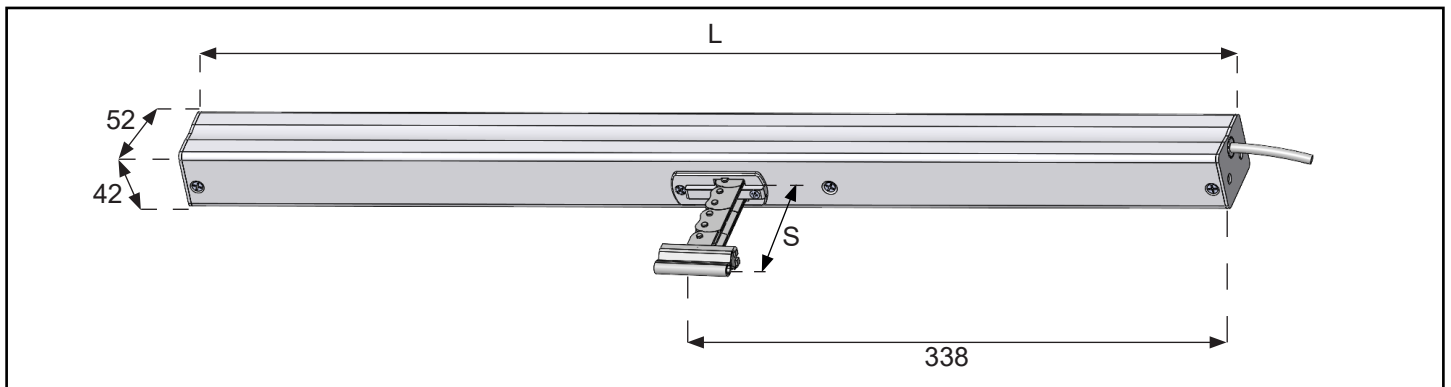

Varenummer	Model	Strømforsyning	Trykkraft	Trækraft	Slaglængde (S)	Hastighed v/komfort	Hastighed v/brand	Længde (L)
31020100	HCVA 500/350	230 VAC	500 N	500 N	350 mm	7 mm/s	7 mm/s	586 mm
31020200	HCVA 500/600		500 N		600 mm	7 mm/s	**10 mm/s	711 mm
31020300	HCVA 500/800		*		800 mm	10 mm/s	**14 mm/s	811 mm
31020400	HCVA 500/1000		*		1000 mm	10 mm/s	**17 mm/s	916 mm