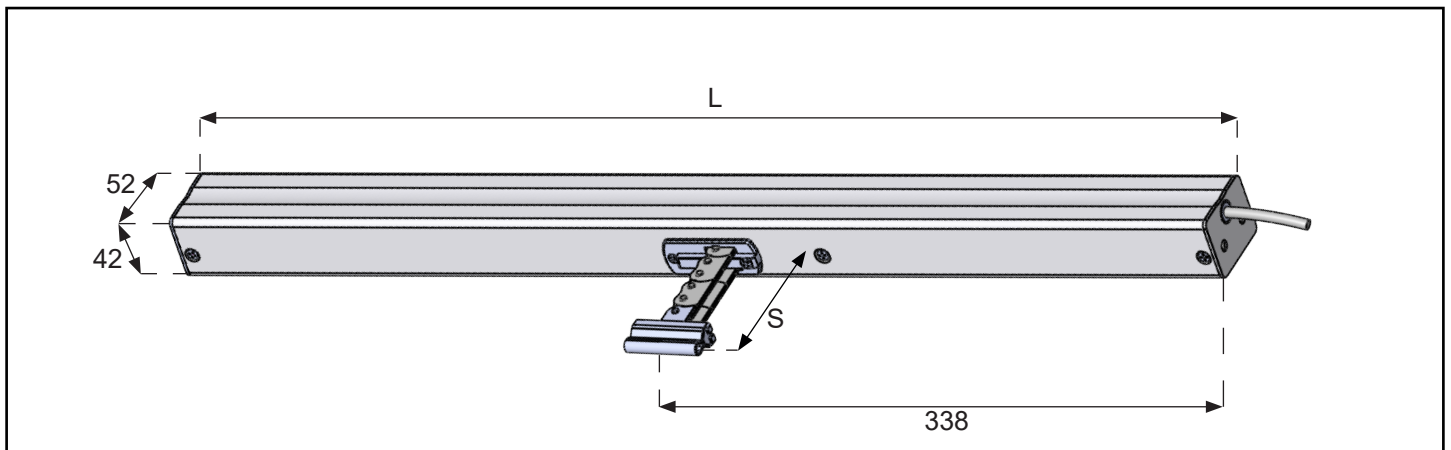

Varenummer	Model	Strømforsyning	Trykkraft	Trækraft	Slaglængde (S)	Hastighed v/komfort	Hastighed v/brand	Længde (L)
31020100	HCVA 500/350	230 VAC	500 N	500 N	350 mm	7 mm/s	7 mm/s	586 mm
31020200	HCVA 500/600		500 N		600 mm	7 mm/s	**10 mm/s	711 mm
31020300	HCVA 500/800		*		800 mm	10 mm/s	**14 mm/s	811 mm
31020400	HCVA 500/1000		*		1000 mm	10 mm/s	**17 mm/s	916 mm