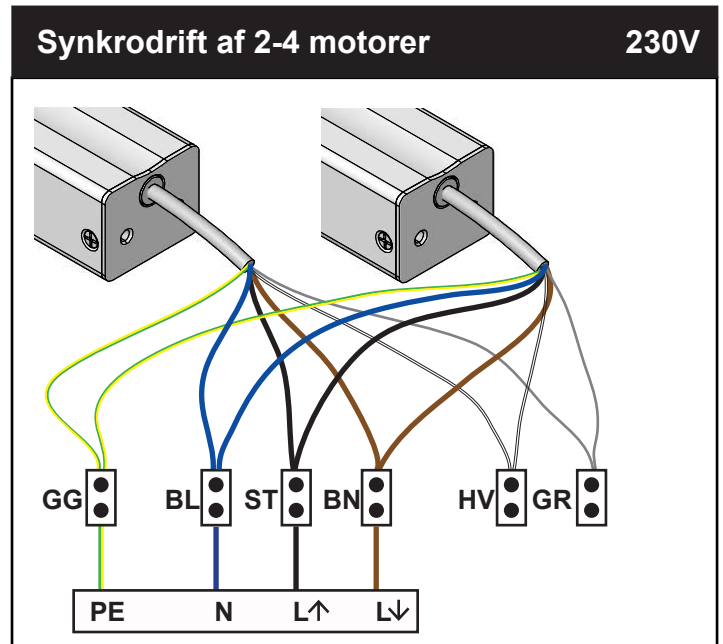

HCVA KÆDEMOTOR

DATABLAD
#211487

Elektrisk vinduesåbner til tag og facade
Type: **HCVA**

ELEKTRISK TILSLUTNING

- Forsyningsspænding **230V**
- Skal jordforbindes forskriftsmæssigt (**PE**)
- Må kun tilsluttes af autoriseret personale!
- Det er nødvendigt at sikre sig at ingen personer er i nærheden når motor og vindue åbner eller lukker, da der er mulighed for klemnings fare!
- Brug kun motorene i tørre omgivelser!
- Regnsensor anbefales når komfortåbning er mulig.
- Entreprenøren eller den projektansvarlige er forpligtet til at lave en risikovurdering.

FORSYNING

SORT og BRUN (L)

Retning	↑	↓
Farve	SORT	BRUN

GUL/GRØN
PE

BLÅ
N

HVID OG GRÅ

Bruges til kommunikation og skal sammenkobles ved synkrodrift af 2-4 motorer.
Synkrodrift kræver programmering fra Actulux eller programmering via PMD Tool

HCVA KÆDEMOTOR

DATABLAD
#211487

Elektrisk vinduesåbner til tag og facade
Type: **HCVA**

TEKNISKE DATA

Strømforsyning	190-250VAC/50 HZ Max 13A
Forbrug	0,5 A/230VAC
Låsekraft	2500 N
Levetid	>11.000 dobbeltslag
Nomineret forbrug	30% v. 10 min. køretid
Tæthedsklasse	IP32
Temperaturområde	-25°C ~ +75°C

2 hastigheder	Komfort (støjsvag)/ABV < 60 sek.
Soft Close	Reduceret lukkekraft 50 mm/200 N
Standardfarve	Hvid (RAL 9010)
Kabellængde	2,5 m silikonekabel

Testet i overensstemmelse med EN 12101-2, EN 50130-4.