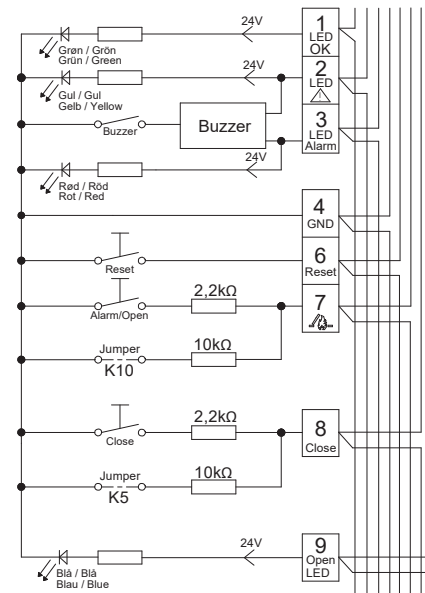

Schéma de connexion pour MCP

Terminaux (2 mm²):

1. La LED verte, OK
2. La LED jaune, indique une "erreur"
3. La LED rouge, ALARME
4. Sol (-)
6. Interrupteur ire fermeture d'urgence (reset)
7. Interrupteur d'incendie ouverture d'urgence (incendie)
8. Fermer
9. La LED bleue, indication OUVERT

Le cavalier K10 ne doit être placé que dans le dernier ou le seul commutateur d'incendie.