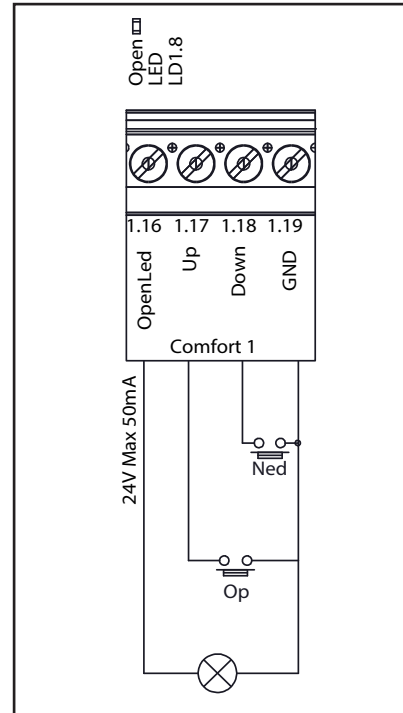

#111943

#111944

Interrupteur de confort, Type FUGA
avec indication d'ouverture

Interrupteur de confort avec indication d'ouverture, Type FUGA

CONTRÔLE MANUEL DE LA VENTILATION DE CONFORT

Interrupteur de confort avec indication d'ouverture pour le fonctionnement manuel de la ventilation de confort, par exemple en liaison avec des systèmes de désenfumage et d'extinction d'incendie 24V.

L'interrupteur est livré en standard avec une base pour un montage mural.

Dimensions: 50x50x40mm

Centrale SV

Centrale SVL

Centrale SVM

Centrale SVM EI