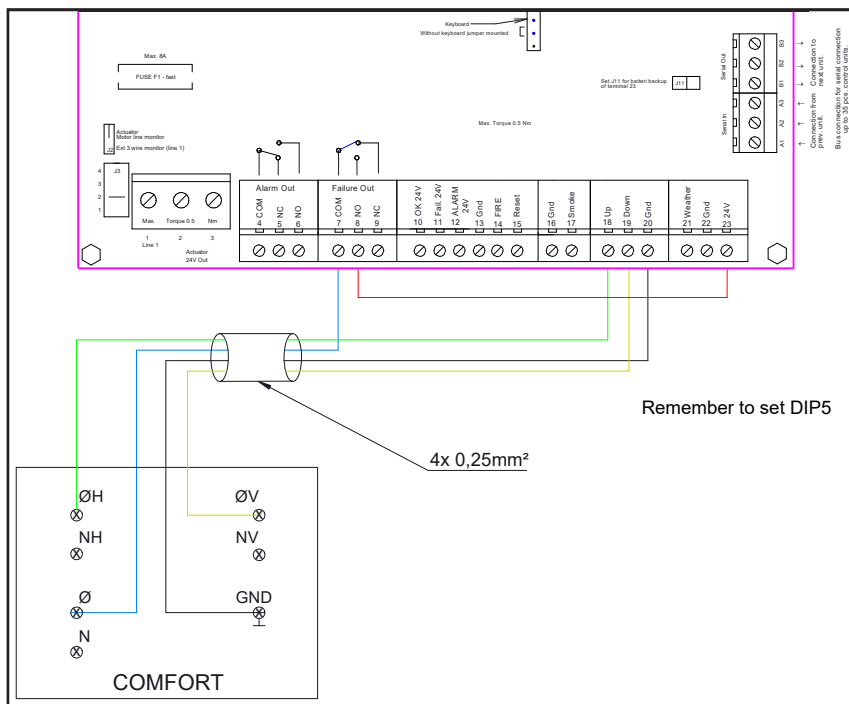

#111943

#111944

Interrupteur de confort, Type FUGA
avec indication d'ouverture

Interrupteur de confort avec indication d'ouverture, Type FUGA

CONTRÔLE MANUEL DE LA VENTILATION DE CONFORT

Interrupteur de confort avec indication d'ouverture pour le fonctionnement manuel de la ventilation de confort, par exemple en liaison avec des systèmes de désenfumage et d'extinction d'incendie 24V.

L'interrupteur est livré en standard avec une base pour un montage mural.

Dimensions: 50x50x40mm

Centrale SV

Centrale SVL

Centrale SVM

Centrale SVM EI