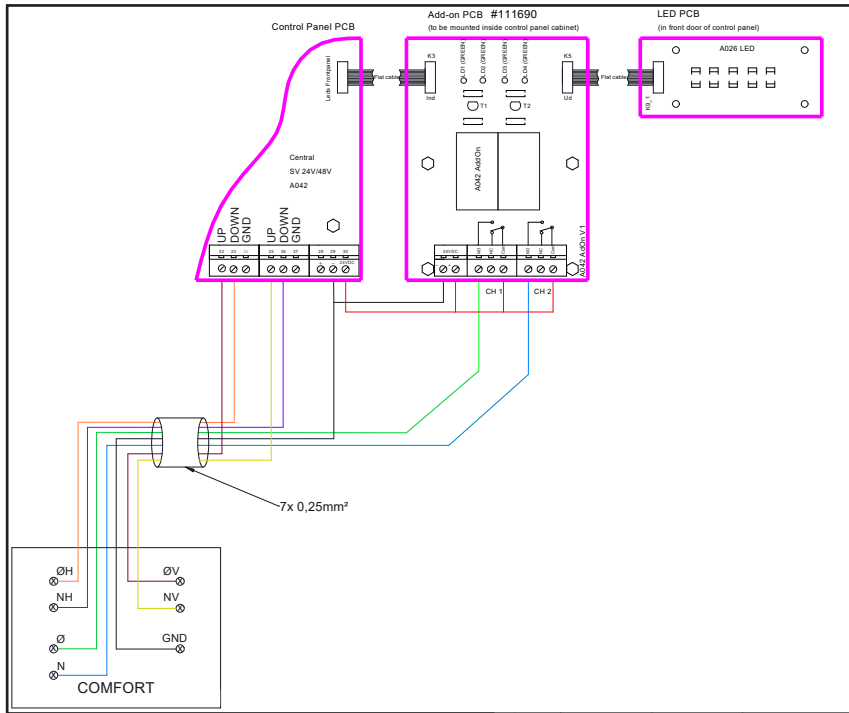

#111943

#111944

Interrupteur de confort, Type FUGA
avec indication d'ouverture

Interrupteur de confort avec indication d'ouverture, Type FUGA

CONTRÔLE MANUEL DE LA VENTILATION DE CONFORT

Interrupteur de confort avec indication d'ouverture pour le fonctionnement manuel de la ventilation de confort, par exemple en liaison avec des systèmes de désenfumage et d'extinction d'incendie 24V.

L'interrupteur est livré en standard avec une base pour un montage mural.

Dimensions: 50x50x40mm

Centrale SV

Centrale SVL

Centrale SVM

Centrale SVM EI