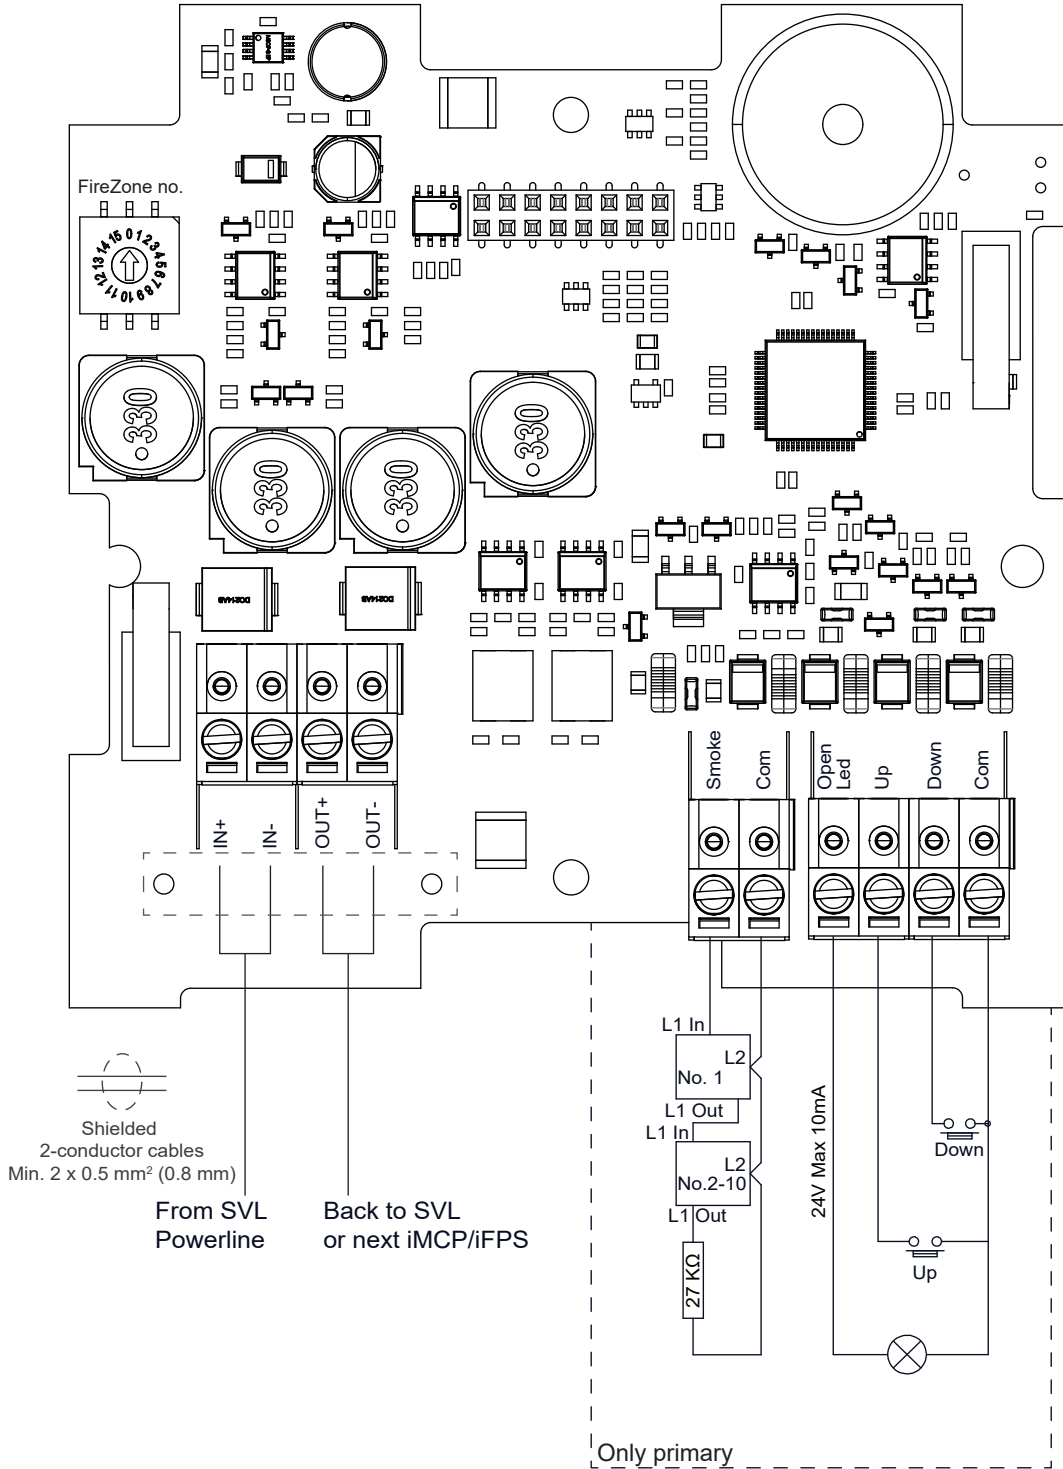

# iMCP and iFPS

Brandtryk med akustisk signalgiver  
 Brandtryck med akustisk signalgivar  
 RWA-Hauptbediensstelle mit akustischen Signalgeber  
 Fire switch with acoustic signal transmitter

Tilslutningsdiagram / Anslutningsschema / Anschlussplan / Connection diagram

Label:  
 Brandventilation  
 Rauchabzug  
 ....

Size: WxHxD = 125x125x38mm