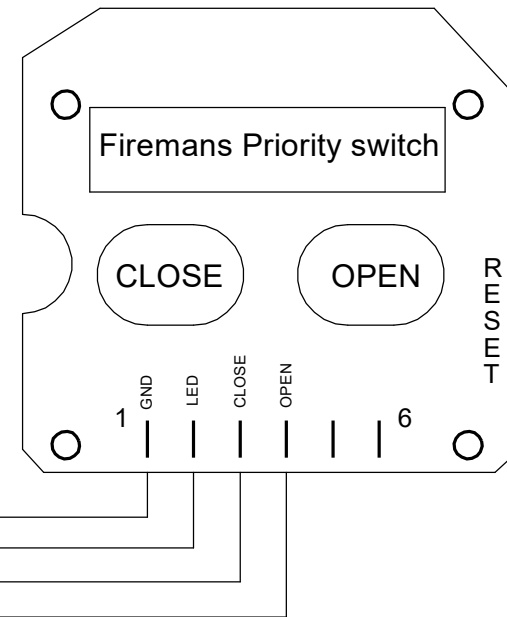

Zentrale

Actulux

Actulux A/S
 Haandvaerkervej 2
 DK 9560 Hadsund
 Denmark

Phone int.: +45 98 57 40 90
 Fax int.: +45 96 15 28 00
 e-mail: info@actulux.com
 www.actulux.com

DRAWN BY: PSP	DATE: 12-06-2014	SIZE: A4	SHEET: 1 OF 2	SCALE: 1:1
TITLE: Diagram SVM EI Priority Switch		DWG NO.: 111695		REV: I