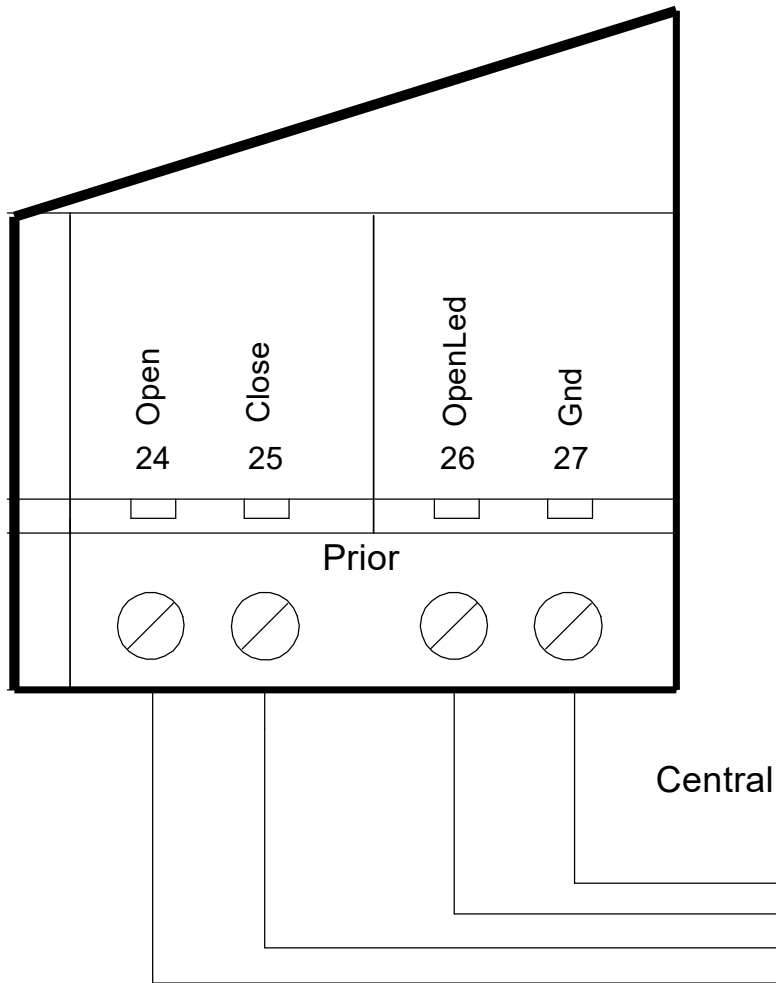

Zentrale

Actulux

Actulux A/S
 Haandvaerkervej 2
 DK 9560 Hadsund
 Denmark

Phone int.: +45 98 57 40 90
 Fax int.: +45 96 15 28 00
 e-mail: info@actulux.com
 www.actulux.com

DRAWN BY: PSP	DATE: 12-06-2014	SIZE: A4	SHEET: 1 OF 2	SCALE: 1:1
TITLE: Diagram SVM EI Priority Switch		DWG NO.: 111695		REV: I