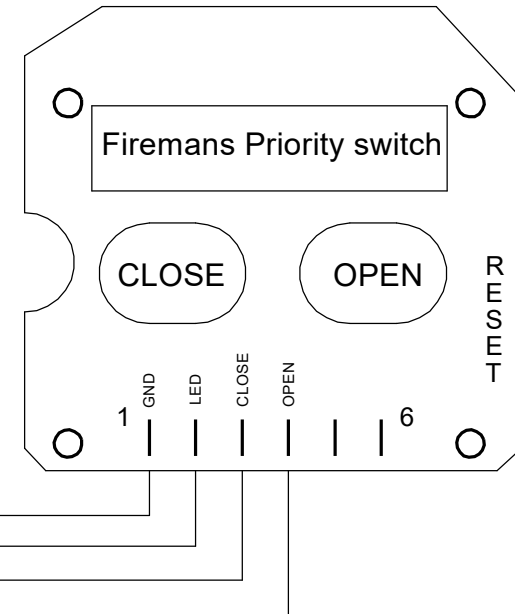

Zentrale

Actulux

Actulux A/S
 Haandvaerkervej 2
 DK 9560 Hadsund
 Denmark

Phone int.: +45 98 57 40 90
 Fax int.: +45 96 15 28 00
 e-mail: info@actulux.com
 www.actulux.com

DRAWN BY: PSP	DATE: 12-06-2014	SIZE: A4	SHEET: 1 OF 2	SCALE: 1:1
TITLE: Diagram SVM EI Priority Switch		DWG NO.: 111695		REV: I

Actulux

Actulux A/S
 Haandvaerkervej 2
 DK 9560 Hadsund
 Denmark

Phone int.: +45 98 57 40 90
 Fax int.: +45 96 15 28 00
 e-mail: info@actulux.com
 www.actulux.com

DRAWN BY: PSP	DATE: 12-06-2014	SIZE: A4	SHEET: 2 OF 2	SCALE: 1:1
TITLE: Diagram SVM EI Priority Switch		DWG NO.: 111695		REV: I