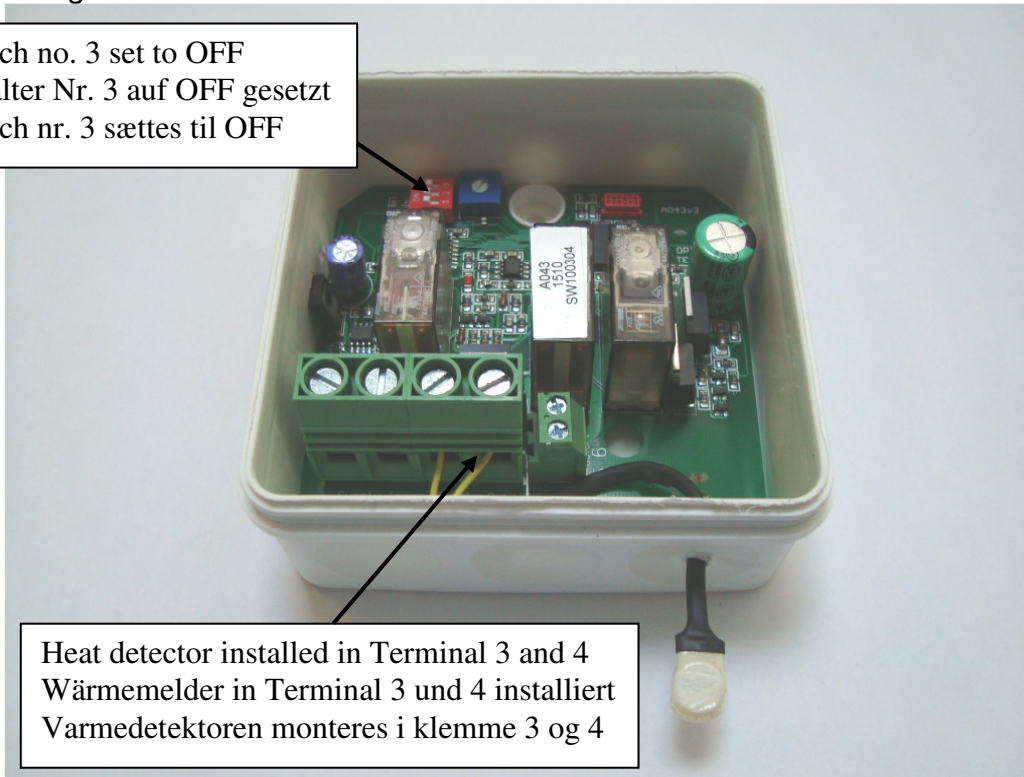

## Installation Guide for heat detector in LIP Installationsanleitung für Wärmemelder in LIP Monteringsvejledning for varmedetektor i LIP

### Single LIP

Dipswitch no. 3 set to OFF  
Dipschalter Nr. 3 auf OFF gesetzt  
Dipswitch nr. 3 sættes til OFF

Heat detector installed in Terminal 3 and 4  
Wärmemelder in Terminal 3 und 4 installiert  
Varmedetektoren monteres i klemme 3 og 4

### Double LIP

Dipswitch no. 5 set to OFF  
Dipschalter Nr. 5 auf OFF gesetzt  
Dipswitch nr. 5 sættes til OFF

Heat detector installed in Terminal 3 and 4  
Wärmemelder in Terminal 3 und 4 installiert  
Varmedetektoren monteres i klemme 3 og 4