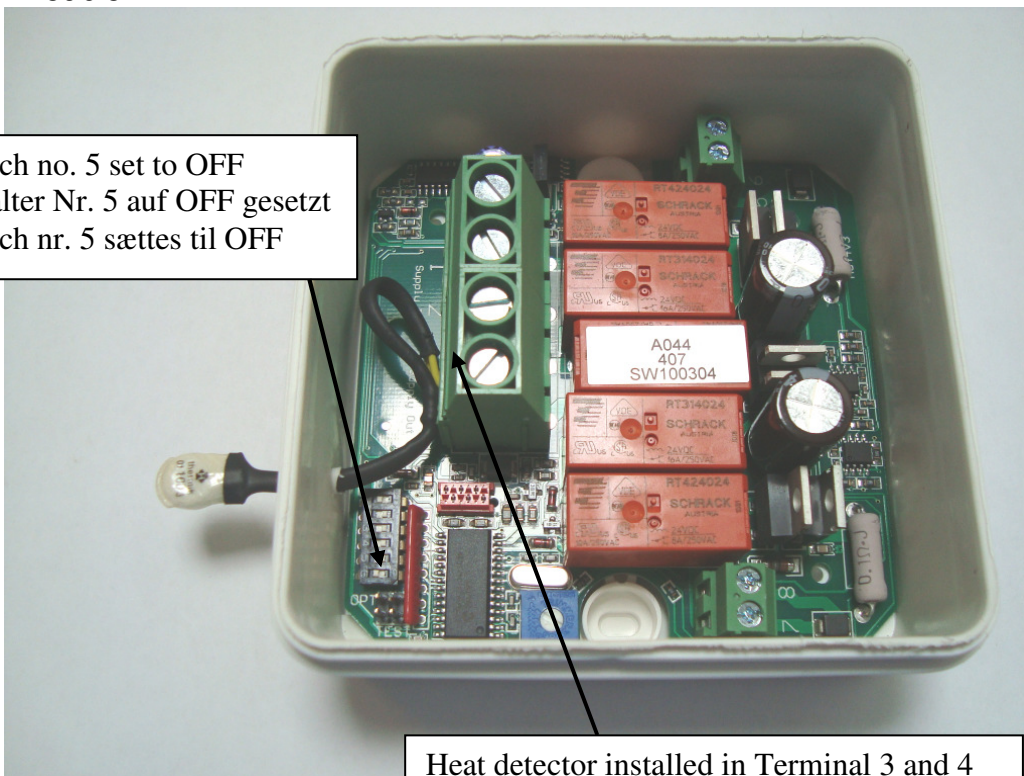

## Installation Guide for heat detector in LIP Installationsanleitung für Wärmemelder in LIP Monteringsvejledning for varmedetektor i LIP

### Single LIP

Dipswitch no. 3 set to OFF  
Dipschalter Nr. 3 auf OFF gesetzt  
Dipswitch nr. 3 sættes til OFF

Heat detector installed in Terminal 3 and 4  
Wärmemelder in Terminal 3 und 4 installiert  
Varmedetektoren monteres i klemme 3 og 4

### Double LIP

Dipswitch no. 5 set to OFF  
Dipschalter Nr. 5 auf OFF gesetzt  
Dipswitch nr. 5 sættes til OFF

Heat detector installed in Terminal 3 and 4  
Wärmemelder in Terminal 3 und 4 installiert  
Varmedetektoren monteres i klemme 3 og 4