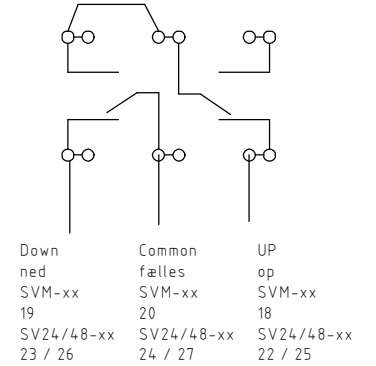

Chain Drive

Room thermostat
+Aut/man Switch Opus
(Jumper original pos.)

111773 Timer
controlled
ventilation

Opus 111763 (Jumper
original pos.)

Fuga 111765 (Jumper
original pos.)

Actulux

Actulux A/S
Haandvaerkevej 2
DK 9560 Hadsund
Denmark

Phone int.: +45 98 57 40 90
Fax int.: +45 96 15 28 00
e-mail: info@actulux.com
www.actulux.com

DRAWN BY: CV	DATE: 09-09-2008	SIZE: A4	SHEET: 1 OF 2	SCALE: 1:1
TITLE: Comfort ventilat.connections		DWG NO.: 111674		REV: G