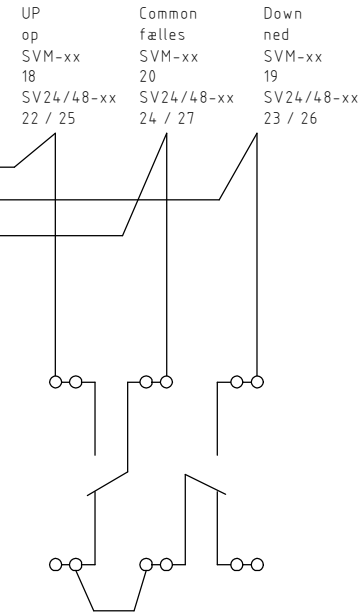

Chain Drive

Room thermostat
+Aut/man Switch Opus
(Jumper original pos.)

111773 Timer
controlled
ventilation

Opus 111763 (Jumper
original pos.)

Fuga 111765 (Jumper
original pos.)

Actulux

Actulux A/S
Haandvaerkevej 2
DK 9560 Hadsund
Denmark

Phone int.: +45 98 57 40 90
Fax int.: +45 96 15 28 00
e-mail: info@actulux.com
www.actulux.com

DRAWN BY: CV	DATE: 09-09-2008	SIZE: A4	SHEET: 1 OF 2	SCALE: 1:1
TITLE: Comfort ventilat.connections		DWG NO.: 111674		REV: G