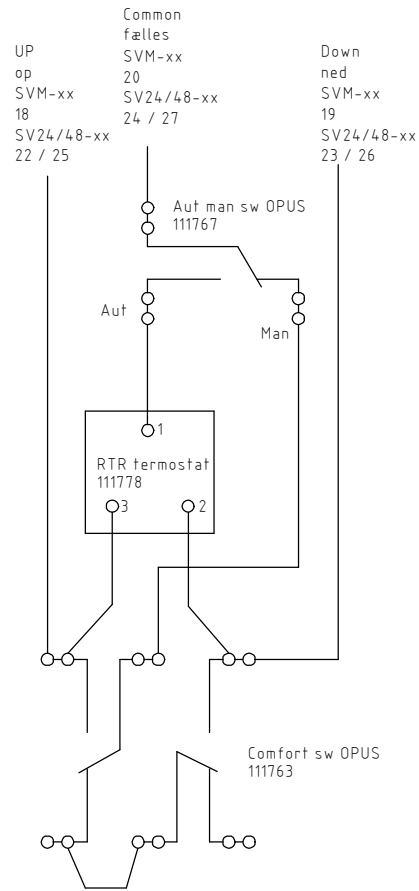

Chain Drive

Room thermostat
+Aut/man Switch Opus
(Jumper original pos.)

111773 Timer
controlled
ventilation

Opus 111763 (Jumper
original pos.)

Fuga 111765 (Jumper
original pos.)

Actulux

Actulux A/S
Haandvaerkevej 2
DK 9560 Hadsund
Denmark

Phone int.: +45 98 57 40 90
Fax int.: +45 96 15 28 00
e-mail: info@actulux.com
www.actulux.com

DRAWN BY: CV	DATE: 09-09-2008	SIZE: A4	SHEET: 1 OF 2	SCALE: 1:1
TITLE: Comfort ventilat.connections		DWG NO.: 111674		REV: G