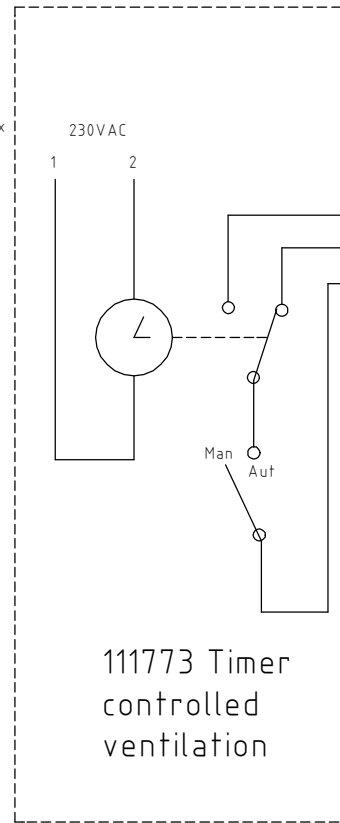

Chain Drive

Room thermostat
+Aut/man Switch Opus
(Jumper original pos.)

111773 Timer
controlled
ventilation

Opus 111763 (Jumper
original pos.)

Fuga 111765 (Jumper
original pos.)

Actulux

Actulux A/S
Haandvaerkevej 2
DK 9560 Hadsund
Denmark

Phone int.: +45 98 57 40 90
Fax int.: +45 96 15 28 00
e-mail: info@actulux.com
www.actulux.com

DRAWN BY: CV	DATE: 09-09-2008	SIZE: A4	SHEET: 1 OF 2	SCALE: 1:1
TITLE: Comfort ventilat.connections		DWG NO.: 111674		REV: G