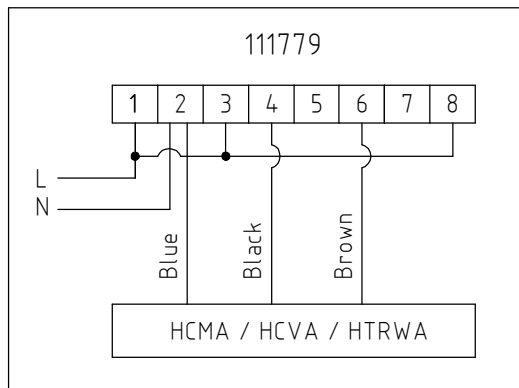

Chain Drive

Room thermostat
+Aut/man Switch Opus
(Jumper original pos.)

111773 Timer
controlled
ventilation

Opus 111763 (Jumper
original pos.)

Fuga 111765 (Jumper
original pos.)

Actulux

Actulux A/S
Haandvaerkevej 2
DK 9560 Hadsund
Denmark

Phone int.: +45 98 57 40 90
Fax int.: +45 96 15 28 00
e-mail: info@actulux.com
www.actulux.com

DRAWN BY: CV	DATE: 09-09-2008	SIZE: A4	SHEET: 1 OF 2	SCALE: 1:1
TITLE: Comfort ventilat.connections		DWG NO.: 111674		REV: G