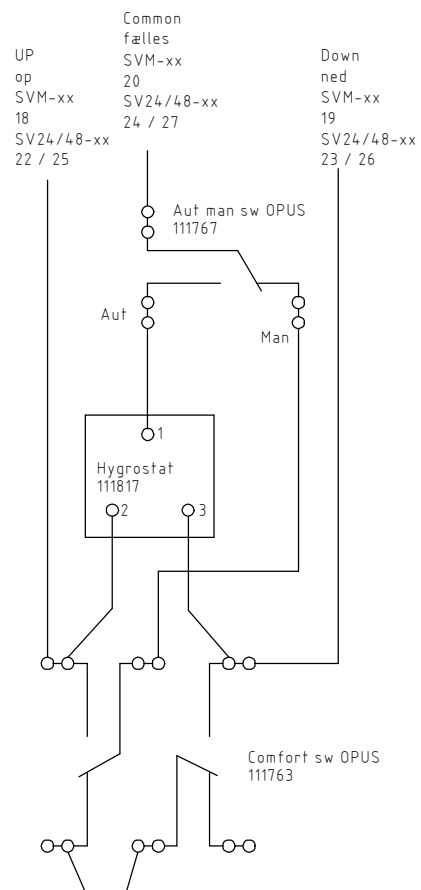

Chain Drive

Room thermostat
+Aut/man Switch Opus
(Jumper original pos.)

111773 Timer
controlled
ventilation

Opus 111763 (Jumper
original pos.)

Fuga 111765 (Jumper
original pos.)

Actulux

Actulux A/S
Haandvaerkevej 2
DK 9560 Hadsund
Denmark

Phone int.: +45 98 57 40 90
Fax int.: +45 96 15 28 00
e-mail: info@actulux.com
www.actulux.com

DRAWN BY: CV	DATE: 09-09-2008	SIZE: A4	SHEET: 1 OF 2	SCALE: 1:1
TITLE: Comfort ventilat.connections		DWG NO.: 111674		REV: G