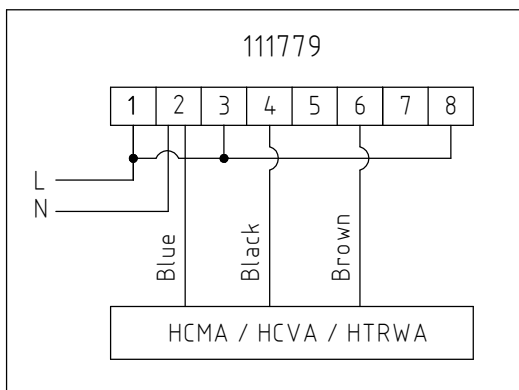

Chain Drive

Room thermostat  
+Aut/man Switch Opus  
(Jumper original pos.)

Opus 111763 (Jumper original pos.)

Fuga 111765 (Jumper original pos.)

**Actulux**

Actulux A/S  
Haandvaerkervej 2  
DK 9560 Hadsund  
Denmark

Phone int.: +45 98 57 40 90  
Fax int.: +45 96 15 28 00  
e-mail: info@actulux.com  
www.actulux.com

DRAWN BY: CV	DATE: 09-09-2008	SIZE: A4	SHEET: 1 OF 1	SCALE: 1:1
TITLE: Comfort ventilat.connections		DWG NO.: 111674		REV: F