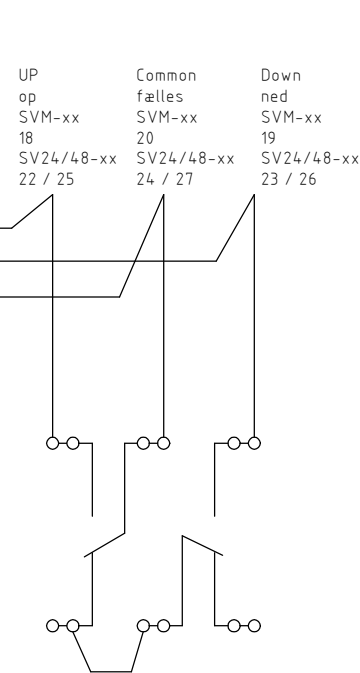

Chain Drive

Room thermostat  
+Aut/man Switch Opus  
(Jumper original pos.)

Opus 111763 (Jumper original pos.)

Fuga 111765 (Jumper original pos.)

**Actulux**

Actulux A/S  
Haandvaerkervej 2  
DK 9560 Hadsund  
Denmark

Phone int.: +45 98 57 40 90  
Fax int.: +45 96 15 28 00  
e-mail: info@actulux.com  
www.actulux.com

DRAWN BY: CV	DATE: 09-09-2008	SIZE: A4	SHEET: 1 OF 1	SCALE: 1:1
TITLE: Comfort ventilat.connections		DWG NO.: 111674		REV: F