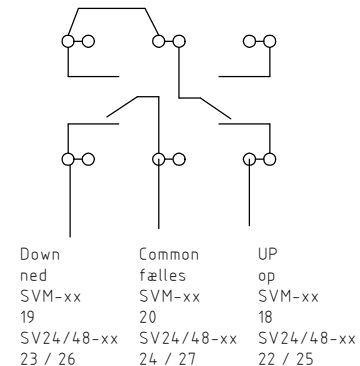

Chain Drive

Room thermostat  
+Aut/man Switch Opus  
(Jumper original pos.)

Opus 111763 (Jumper original pos.)

Fuga 111765 (Jumper original pos.)

**Actulux**

Actulux A/S  
Haandvaerkervej 2  
DK 9560 Hadsund  
Denmark

Phone int.: +45 98 57 40 90  
Fax int.: +45 96 15 28 00  
e-mail: info@actulux.com  
www.actulux.com

DRAWN BY: CV	DATE: 09-09-2008	SIZE: A4	SHEET: 1 OF 1	SCALE: 1:1
TITLE: Comfort ventilat.connections		DWG NO.: 111674		REV: F