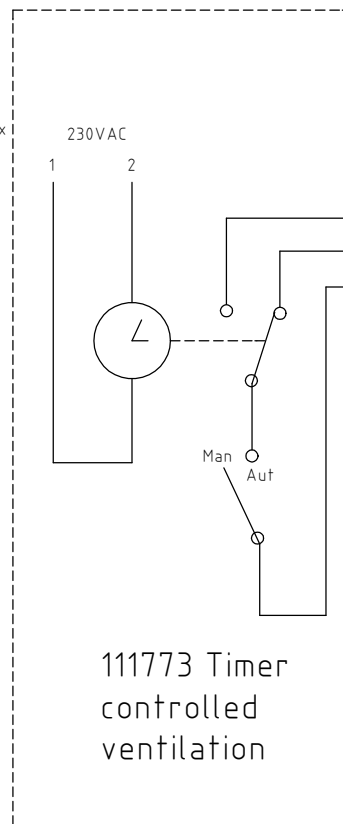

Chain Drive

Room thermostat  
+Aut/man Switch Opus  
(Jumper original pos.)

Opus 111763 (Jumper original pos.)

Fuga 111765 (Jumper original pos.)

**Actulux**

Actulux A/S  
Haandvaerkervej 2  
DK 9560 Hadsund  
Denmark

Phone int.: +45 98 57 40 90  
Fax int.: +45 96 15 28 00  
e-mail: info@actulux.com  
www.actulux.com

DRAWN BY: CV	DATE: 09-09-2008	SIZE: A4	SHEET: 1 OF 1	SCALE: 1:1
TITLE: Comfort ventilat.connections		DWG NO.: 111674		REV: F