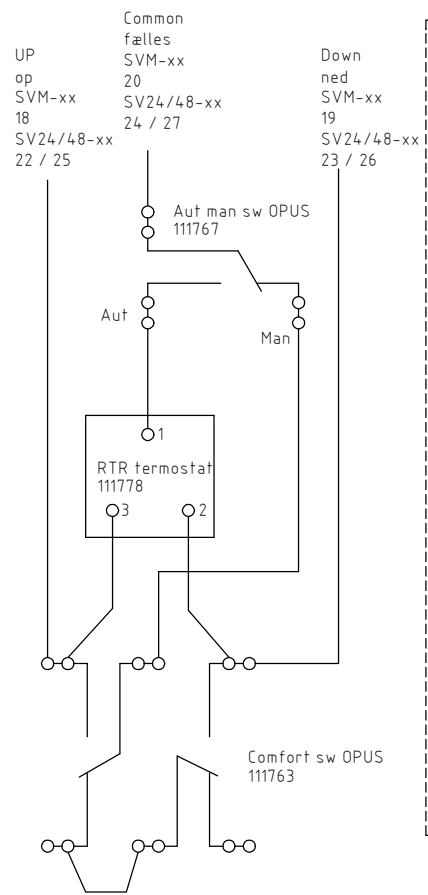

Chain Drive

Room thermostat  
+Aut/man Switch Opus  
(Jumper original pos.)

Opus 111763 (Jumper original pos.)

Fuga 111765 (Jumper original pos.)

**Actulux**

Actulux A/S  
Haandvaerkervej 2  
DK 9560 Hadsund  
Denmark

Phone int.: +45 98 57 40 90  
Fax int.: +45 96 15 28 00  
e-mail: info@actulux.com  
www.actulux.com

DRAWN BY: CV	DATE: 09-09-2008	SIZE: A4	SHEET: 1 OF 1	SCALE: 1:1
TITLE: Comfort ventilat.connections		DWG NO.: 111674		REV: F